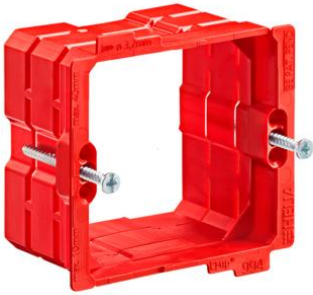

Q-up®

Q-up®

- ophoogkader met 2 schroeven 40 mm, Pozidriv-kop
- voor te diep geplaatste dozen

Artikelnr.:	994
EAN:	5415160002354
Binnenverpakking/verzending	10/100

Met het nieuw ontwikkelde ophoogkader Q-up® kunnen stopcontacten en schakelaars ook in te diep gemonteerde dozen gelijkliggend en normconform worden geïnstalleerd. Ook ideaal voor renovatie. Q-up® is traploos instelbaar, zodat bijvoorbeeld later aangebracht pleisterwerk of betegeling vakkundig kan worden overbrugd.

- Voor het nivelleren van te diep geplaatste dozen
- Traploos instelbaar
- geschikt voor combinaties 60 / 71 mm
- Inbouwapparatuur schroef- of klauwbaar te monteren in Q-up®
- Inclusief schroeven 40 mm, Pozidriv-kop